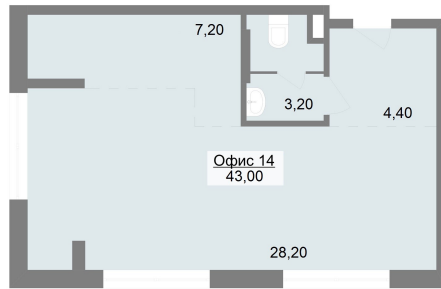

Коммерческое помещение №14 42.9 м² - ЖК «Новация» очередь 1

Новация оч. 1 с. 1

Планировка

На этаже

Шахматка

Очередь	1	Секция	1
Срок сдачи	Дом сдан	Этаж	2/10
Тип сделки	Продажа	Площадь	43 м ²
7 095 000 ₽			