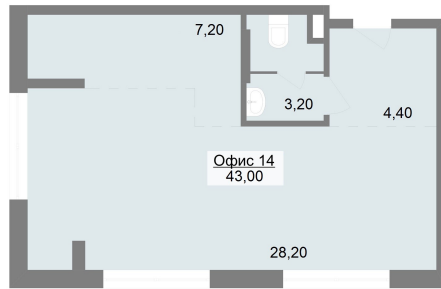

Коммерческое помещение №14 42.9 м<sup>2</sup> - ЖК «Новация» очередь 1

Новация с. 1

Планировка

На этаже

Шахматка

Секция ..... 1      Срок сдачи ..... Дом сдан  
Этаж ..... 2/10      Тип сделки ..... Продажа  
Площадь ..... 43 м<sup>2</sup>