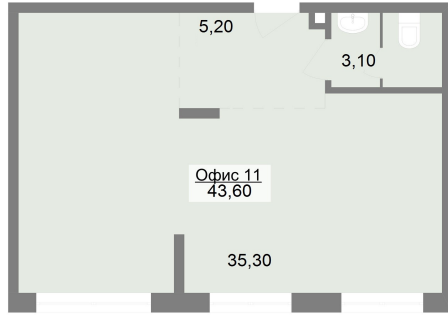

Коммерческое помещение №11 43.31 м² - ЖК «Новация» очередь 1

Новация с. 1

Планировка

На этаже

2 этаж

Шахматка

Секция 1 Срок сдачи Дом сдан
Этаж 2/10 Тип сделки Продажа
Площадь 43.6 м²

6 758 000 ₽