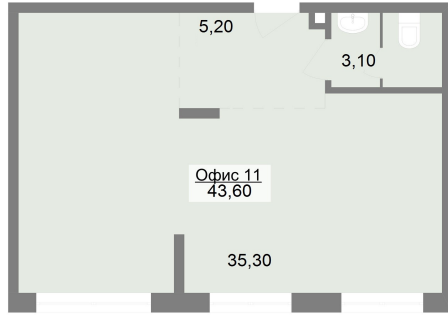

Коммерческое помещение №11 43.31 м² - ЖК «Новация» очередь 1

Новация оч. 1 с. 1

Планировка

На этаже

Шахматка

Очередь	1	Секция	1
Срок сдачи	Дом сдан	Этаж	2/10
Тип сделки	Продажа	Площадь	43.6 м ²
			6 758 000 ₽