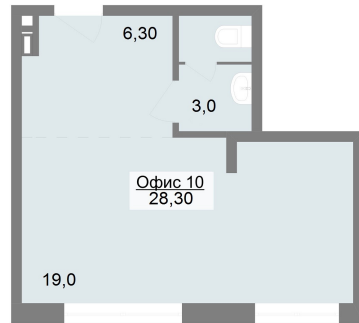

Коммерческое помещение №10 28.36 м² - ЖК «Новация» очередь 1

Новация с. 1

Планировка

На этаже

Шахматка

Секция 1 Срок сдачи Дом сдан
Этаж 2/10 Тип сделки Продажа
Площадь 28.3 м²

4 952 500 ₽