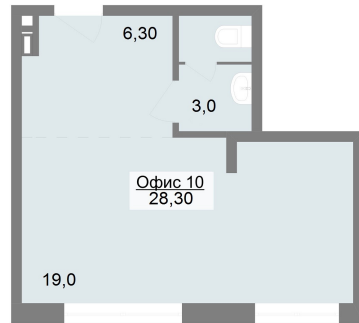

Коммерческое помещение №10 28.36 м² - ЖК «Новация» очередь 1

Новация оч. 1 с. 1

Планировка

На этаже

Шахматка

Очередь	1	Секция	1
Срок сдачи	Дом сдан	Этаж	2/10
Тип сделки	Продажа	Площадь	28.3 м ²
4 952 500 ₽			