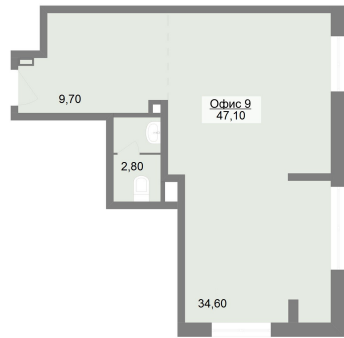

Коммерческое помещение №9 46.6 м² - ЖК «Новация» очередь 1

Новация оч. 1 с. 1

Планировка

На этаже

Шахматка

Очередь	1	Секция	1
Срок сдачи	Дом сдан	Этаж	2/10
Тип сделки	Продажа	Площадь	47.1 м ²

7 300 500 ₽