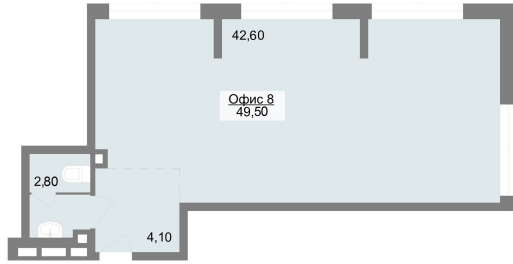

Коммерческое помещение №8 49.15 м² - ЖК «Новация» очередь 1

Новация с. 1

Планировка

На этаже

2 этаж

Шахматка

Секция 1 Срок сдачи Дом сдан
Этаж 2/10 Тип сделки Продажа
Площадь 49.5 м²

7 672 500 ₽