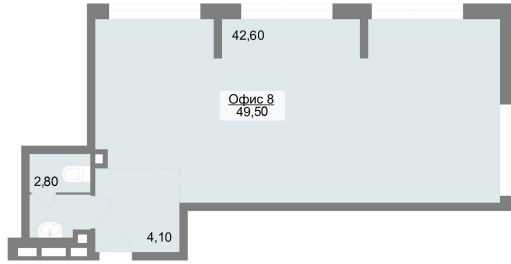

Коммерческое помещение №8 49.15 м² - ЖК «Новация» очередь 1

Новация оч. 1 с. 1

Планировка

На этаже

Шахматка

Очередь	1	Секция	1
Срок сдачи	Дом сдан	Этаж	2/10
Тип сделки	Продажа	Площадь	49.5 м ²
7 672 500 ₽			