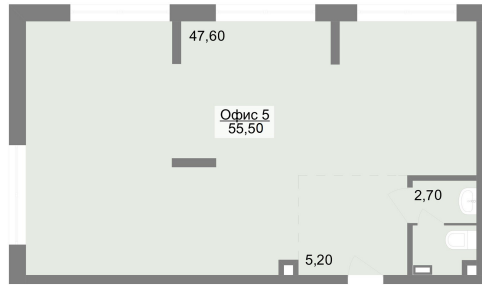

Коммерческое помещение №5 55.67 м² - ЖК «Новация» очередь 1

Новация с. 1

Планировка

На этаже

Шахматка

Секция 1 Срок сдачи Дом сдан
Этаж 2/10 Тип сделки Продажа
Площадь 55.5 м²

8 602 500 ₽