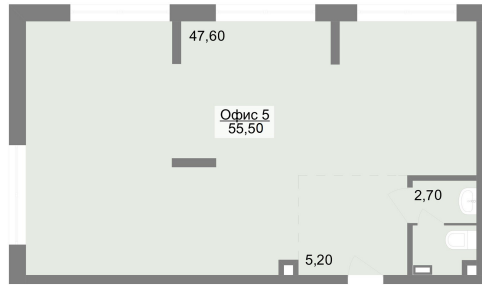

Коммерческое помещение №5 55.67 м<sup>2</sup> - ЖК «Новация» очередь 1

Новация оч. 1 с. 1

Планировка

На этаже

Шахматка

Очередь	1	Секция	1
Срок сдачи	Дом сдан	Этаж	2/10
Тип сделки	Продажа	Площадь	55.5 м <sup>2</sup>
<b>8 602 500 ₽</b>			