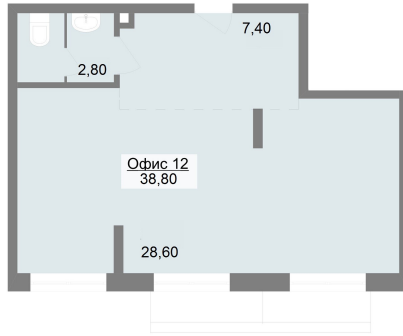

Коммерческое помещение №12 38.54 м² - ЖК «Новация» очередь 1

Новация с. 1

Планировка

На этаже

2 этаж

Шахматка

Секция 1 Срок сдачи Дом сдан
Этаж 2/10 Тип сделки Продажа
Площадь 38.8 м²

6 401 999 ₽