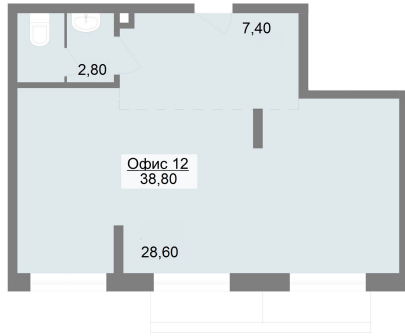

Коммерческое помещение №12 38.54 м² - ЖК «Новация» очередь 1

Новация с. 1

Планировка

На этаже

Шахматка

Секция 1 Срок сдачи Дом сдан
Этаж 2/10 Тип сделки Продажа
Площадь 38.8 м²

6 401 999 ₽