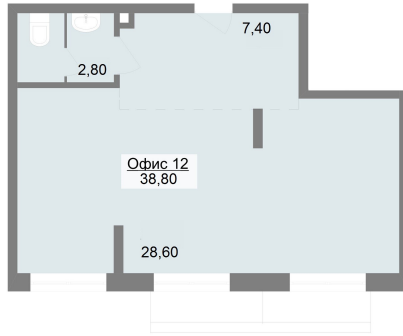

Коммерческое помещение №12 38.54 м² - ЖК «Новация» очередь 1

Новация оч. 1 с. 1

Планировка

На этаже

Шахматка

Очередь	1	Секция	1
Срок сдачи	Дом сдан	Этаж	2/10
Тип сделки	Продажа	Площадь	38.8 м ²
6 401 999 ₽			