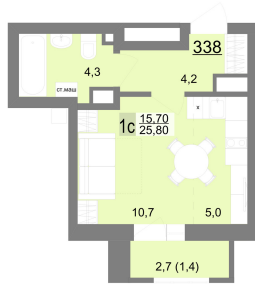

Студийная квартира 25.6 м² №338 - ЖК «Новый ВИЗ»

Новый ВИЗ оч. 2 с. 1

Планировка

На этаже

Шахматка

Очередь	2	Секция	1
Срок сдачи	III кв.2026	Этаж	16/18
Площадь	25.3 м²	Комнат	Студия

кухня-гостиная совмещенный санузел