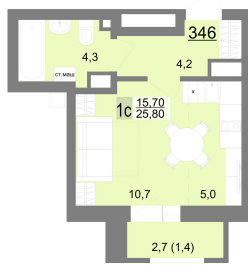

Студийная квартира 25.6 м² №346 - ЖК «Новый ВИЗ»

Новый ВИЗ оч. 2 с. 1

Планировка

На этаже

Шахматка

Очередь 2 Секция 1
 Срок сдачи III кв.2026 Этаж 17/18
 Площадь 25.1 м² Комнат Студия

кухня-гостиная совмещенный санузел