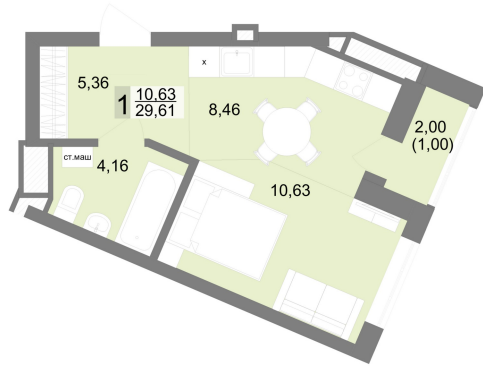

# Студийная квартира 29.61 м² №191 - ЖК «На Тенистой»

На Тенистой оч. 4 с. 1Д

Планировка

На этаже

Шахматка

Очередь ..... 4 Секция ..... 1Д  
 Срок сдачи ..... II кв.2027 Этаж ..... 19/22  
 Площадь ..... 29.61 м² Комнат ..... Студия