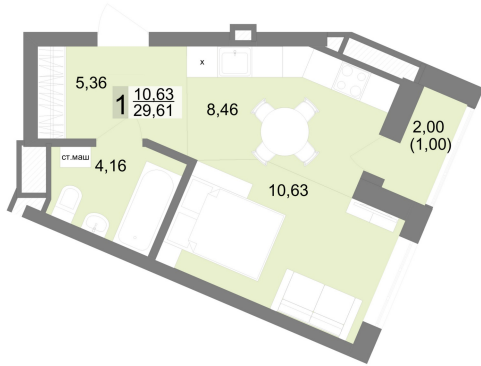

Студийная квартира 29.61 м² №191 - ЖК «На Тенистой»

На Тенистой оч. 4 с. 1Д

Планировка

На этаже

Шахматка

Очередь 4 Секция 1Д
 Срок сдачи II кв.2027 Этаж 19/22
 Площадь 29.61 м² Комнат Студия

кухня-гостиная видовая