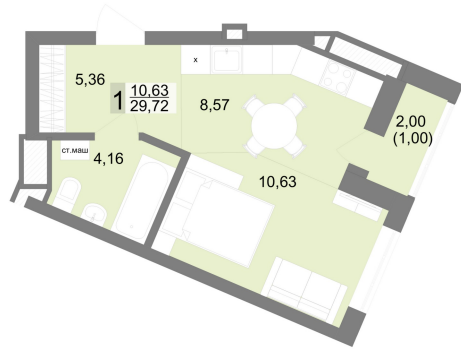

Студийная квартира 29.72 м² №169 - ЖК «На Тенистой»

На Тенистой оч. 4 с. 1Д

Планировка

На этаже

Шахматка

Очередь 4 Секция 1Д
 Срок сдачи II кв.2027 Этаж 17/22
 Площадь 29.72 м² Комнат Студия

кухня-гостиная видовая