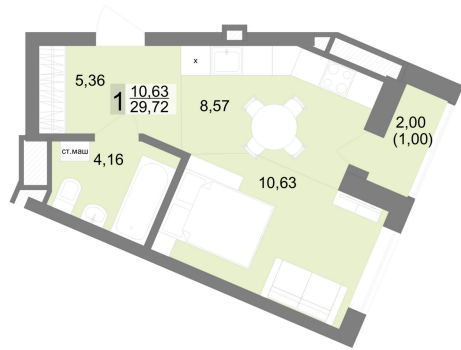

Студийная квартира 29.72 м² №169 - ЖК «На Тенистой»

На Тенистой оч. 4 с. 1Д

Планировка

На этаже

Шахматка

Очередь 4 Секция 1Д
 Срок сдачи II кв.2027 Этаж 17/22
 Площадь 29.72 м² Комнат Студия

кухня-гостиная видовая