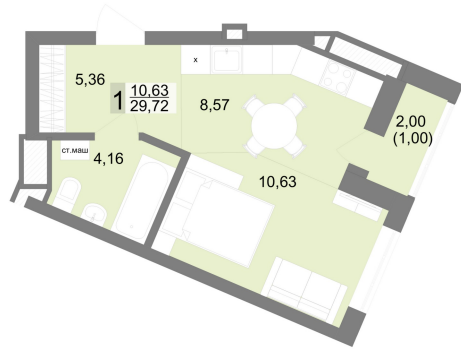

# Студийная квартира 29.72 м² №147 - ЖК «На Тенистой»

На Тенистой оч. 4 с. 1Д

Планировка

На этаже

Шахматка

Очередь ..... 4 Секция ..... 1Д  
 Срок сдачи ..... II кв.2027 Этаж ..... 15/22  
 Площадь ..... 29.72 м² Комнат ..... Студия