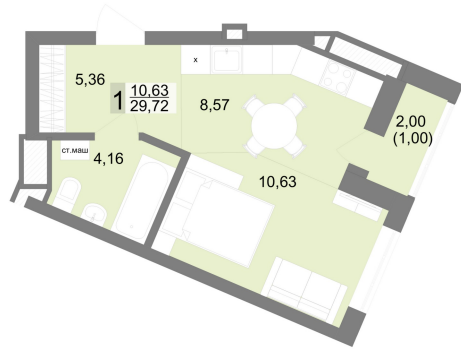

Студийная квартира 29.72 м² №147 - ЖК «На Тенистой»

На Тенистой оч. 4 с. 1Д

Планировка

На этаже

Шахматка

Очередь 4 Секция 1Д
 Срок сдачи II кв.2027 Этаж 15/22
 Площадь 29.72 м² Комнат Студия

кухня-гостиная видовая