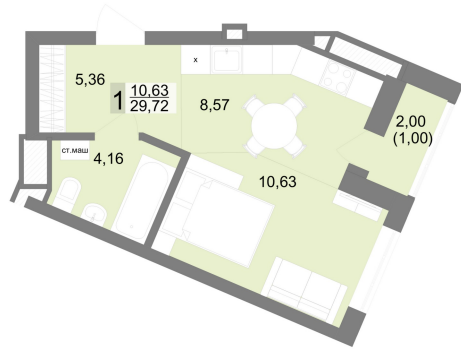

Студийная квартира 29.72 м² №125 - ЖК «На Тенистой»

На Тенистой оч. 4 с. 1Д

Планировка

На этаже

Шахматка

Очередь 4 Секция 1Д
 Срок сдачи II кв.2027 Этаж 13/22
 Площадь 29.72 м² Комнат Студия

кухня-гостиная видовая