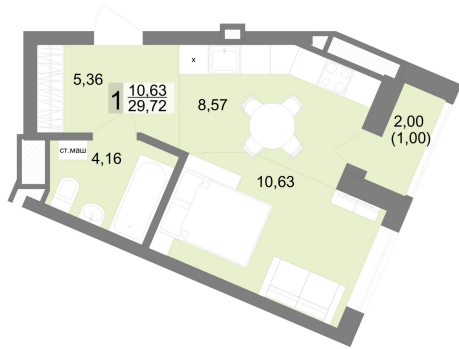

Студийная квартира 29.72 м² №125 - ЖК «На Тенистой»

На Тенистой оч. 4 с. 1Д

Планировка

На этаже

Шахматка

Очередь 4 Секция 1Д
 Срок сдачи II кв.2027 Этаж 13/22
 Площадь 29.72 м² Комнат Студия

кухня-гостиная видовая