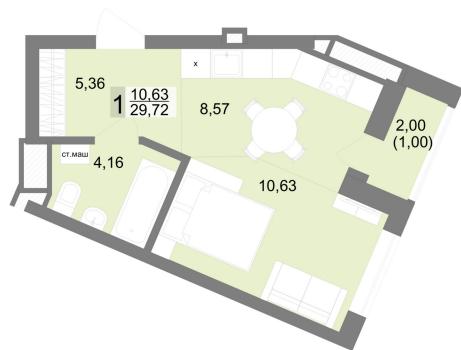

# Студийная квартира 29.72 м² №125 - ЖК «На Тенистой»

На Тенистой оч. 4 с. 1Д

Планировка

На этаже

Шахматка

Очередь ..... 4 Секция ..... 1Д  
 Срок сдачи ..... II кв.2027 Этаж ..... 13/22  
 Площадь ..... 29.72 м² Комнат ..... Студия

кухня-гостиная видовая

Ипотека от 19 617 Р/мес

4 567 997 Р <sup>5-075</sup> <sub>553-Р</sub> -10%