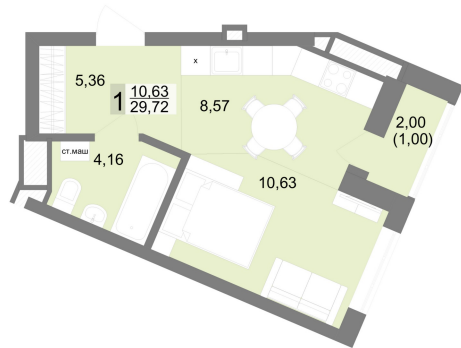

Студийная квартира 29.72 м² №103 - ЖК «На Тенистой»

На Тенистой оч. 4 с. 1Д

Планировка

На этаже

Шахматка

Очередь 4 Секция 1Д
 Срок сдачи II кв.2027 Этаж 11/22
 Площадь 29.72 м² Комнат Студия

кухня-гостиная

Ипотека от 10 253 Р/мес