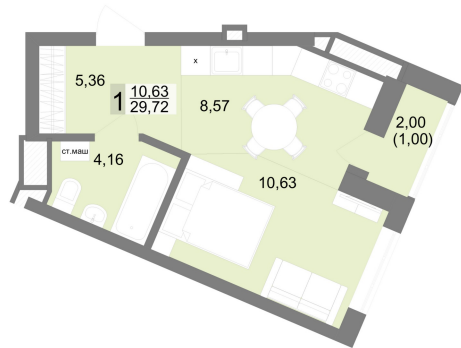

# Студийная квартира 29.72 м² №103 - ЖК «На Тенистой»

На Тенистой оч. 4 с. 1Д

Планировка

На этаже

Шахматка

Очередь ..... 4 Секция ..... 1Д  
 Срок сдачи ..... II кв.2027 Этаж ..... 11/22  
 Площадь ..... 29.72 м² Комнат ..... Студия