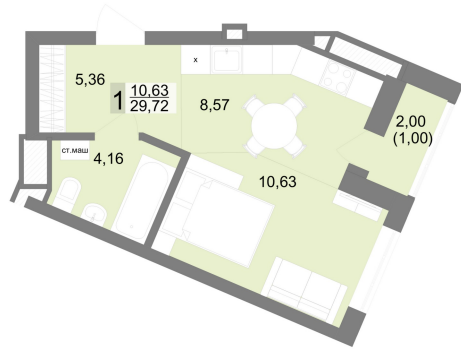

Студийная квартира 29.72 м² №103 - ЖК «На Тенистой»

На Тенистой оч. 4 с. 1Д

Планировка

На этаже

Шахматка

Очередь 4 Секция 1Д
 Срок сдачи II кв.2027 Этаж 11/22
 Площадь 29.72 м² Комнат Студия

кухня-гостиная

Ипотека от 19 492 Р/мес