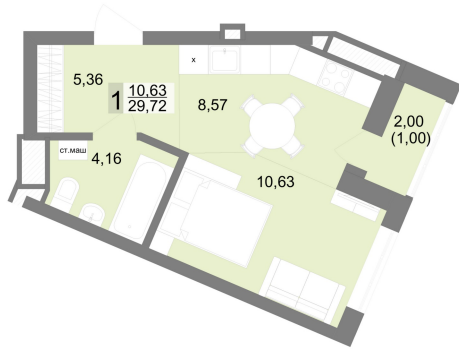

Студийная квартира 29.72 м² №103 - ЖК «На Тенистой»

На Тенистой оч. 4 с. 1Д

Планировка

На этаже

Шахматка

Очередь 4 Секция 1Д
 Срок сдачи II кв.2027 Этаж 11/22
 Площадь 29.72 м² Комнат Студия

кухня-гостиная

Ипотека от 19 262 Р/мес