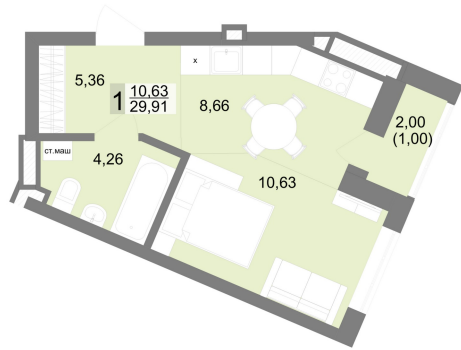

Студийная квартира 29.91 м² №81 - ЖК «На Тенистой»

На Тенистой оч. 4 с. 1Д

Планировка

На этаже

Шахматка

Очередь 4 Секция 1Д
 Срок сдачи II кв.2027 Этаж 9/22
 Площадь 29.91 м² Комнат Студия

кухня-гостиная

Ипотека от 10 253 Р/мес