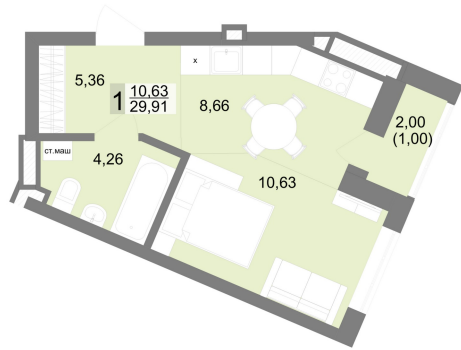

Студийная квартира 29.91 м² №81 - ЖК «На Тенистой»

На Тенистой оч. 4 с. 1Д

Планировка

На этаже

Шахматка

Очередь 4 Секция 1Д
 Срок сдачи II кв.2027 Этаж 9/22
 Площадь 29.91 м² Комнат Студия

кухня-гостиная

Ипотека от 19 490 Р/мес