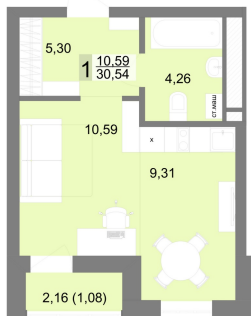

# Студийная квартира 30.54 м² №85 - ЖК «На Тенистой»

На Тенистой оч. 4 с. 1Д

Планировка

На этаже

Шахматка

Очередь ..... 4 Секция ..... 1Д  
 Срок сдачи ..... II кв.2027 Этаж ..... 9/22  
 Площадь ..... 30.54 м² Комнат ..... Студия