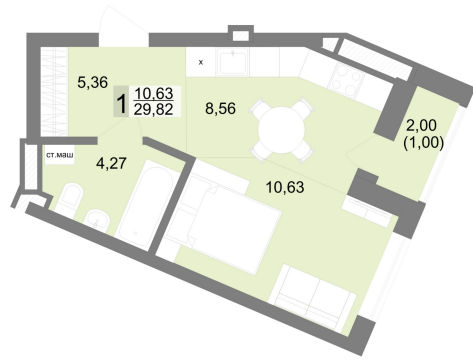

Студийная квартира 29.82 м² №92 - ЖК «На Тенистой»

На Тенистой оч. 4 с. 1Д

Планировка

На этаже

Шахматка

Очередь 4 Секция 1Д
 Срок сдачи II кв.2027 Этаж 10/22
 Площадь 29.82 м² Комнат Студия

кухня-гостиная

Ипотека от 19 494 Р/мес