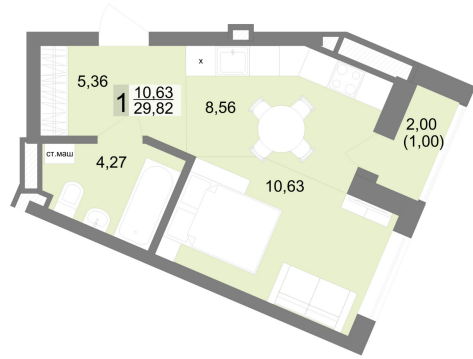

Студийная квартира 29.82 м² №92 - ЖК «На Тенистой»

На Тенистой оч. 4 с. 1Д

Планировка

На этаже

Шахматка

Очередь 4 Секция 1Д
 Срок сдачи II кв.2027 Этаж 10/22
 Площадь 29.82 м² Комнат Студия

кухня-гостиная

Ипотека от 10 255 Р/мес