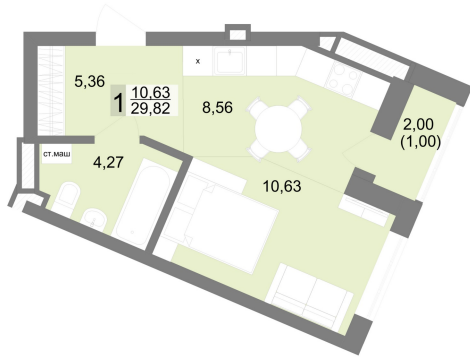

Студийная квартира 29.82 м² №92 - ЖК «На Тенистой»

На Тенистой оч. 4 с. 1Д

Планировка

На этаже

Шахматка

Очередь 4 Секция 1Д
 Срок сдачи II кв.2027 Этаж 10/22
 Площадь 29.82 м² Комнат Студия

кухня-гостиная

Ипотека от 19 264 Р/мес