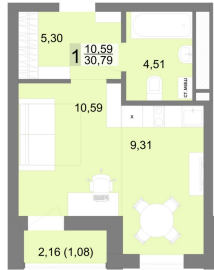

Студийная квартира 30.79 м² №63 - ЖК «На Тенистой»

На Тенистой оч. 4 с. 1Д

Планировка

На этаже

Шахматка

Очередь 4 Секция 1Д
 Срок сдачи II кв.2027 Этаж 7/22
 Площадь 30.79 м² Комнат Студия

кухня-гостиная

Ипотека от 10 486 Р/мес