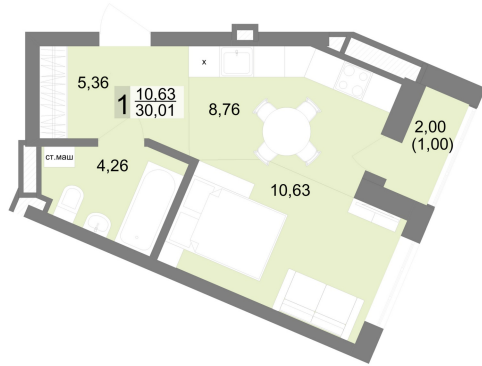

# Студийная квартира 30.01 м² №70 - ЖК «На Тенистой»

На Тенистой оч. 4 с. 1Д

Планировка

На этаже

Шахматка

Очередь ..... 4 Секция ..... 1Д  
 Срок сдачи ..... II кв.2027 Этаж ..... 8/22  
 Площадь ..... 30.01 м² Комнат ..... Студия