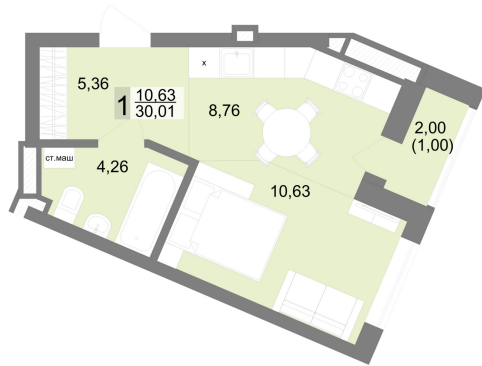

Студийная квартира 30.01 м² №70 - ЖК «На Тенистой»

На Тенистой оч. 4 с. 1Д

Планировка

На этаже

Шахматка

Очередь 4 Секция 1Д
 Срок сдачи II кв.2027 Этаж 8/22
 Площадь 30.01 м² Комнат Студия

кухня-гостиная

Ипотека от 19 492 Р/мес