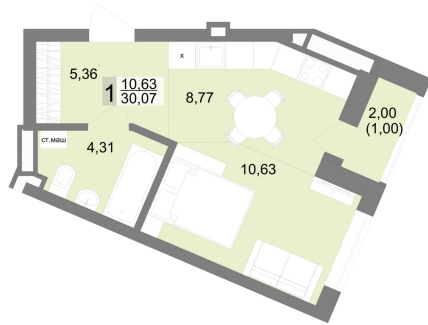

Студийная квартира 30.07 м² №48 - ЖК «На Тенистой»

На Тенистой оч. 4 с. 1Д

Планировка

На этаже

Шахматка

Очередь 4 Секция 1Д
 Срок сдачи II кв.2027 Этаж 6/22
 Площадь 30.07 м² Комнат Студия

кухня-гостиная

Ипотека от 19 171 Р/мес