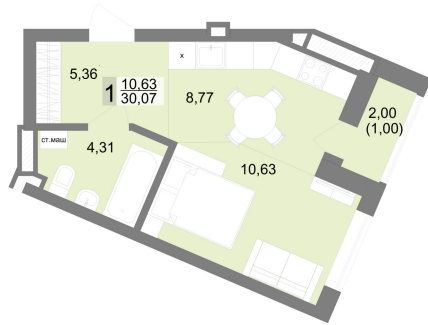

Студийная квартира 30.07 м² №48 - ЖК «На Тенистой»

На Тенистой оч. 4 с. 1Д

Планировка

На этаже

Шахматка

Очередь 4 Секция 1Д
 Срок сдачи II кв.2027 Этаж 6/22
 Площадь 30.07 м² Комнат Студия

кухня-гостиная

Ипотека от 19 404 Р/мес