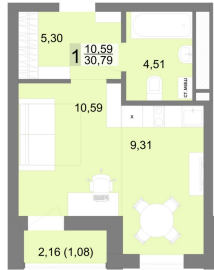

# Студийная квартира 30.79 м² №52 - ЖК «На Тенистой»

На Тенистой оч. 4 с. 1Д

Планировка

На этаже

Шахматка

Очередь ..... 4 Секция ..... 1Д  
 Срок сдачи ..... II кв.2027 Этаж ..... 6/22  
 Площадь ..... 30.79 м² Комнат ..... Студия