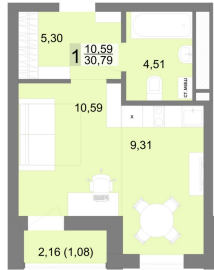

Студийная квартира 30.79 м² №52 - ЖК «На Тенистой»

На Тенистой оч. 4 с. 1Д

Планировка

На этаже

Шахматка

Очередь 4 Секция 1Д
 Срок сдачи II кв.2027 Этаж 6/22
 Площадь 30.79 м² Комнат Студия

кухня-гостиная

Ипотека от 10 452 Р/мес