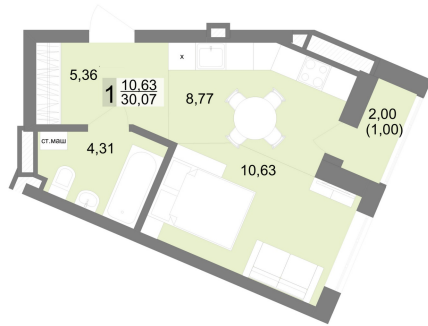

Студийная квартира 30.07 м² №59 - ЖК «На Тенистой»

На Тенистой оч. 4 с. 1Д

Планировка

На этаже

Шахматка

Очередь 4 Секция 1Д
 Срок сдачи II кв.2027 Этаж 7/22
 Площадь 30.07 м² Комнат Студия

кухня-гостиная

Ипотека от 19 467 Р/мес