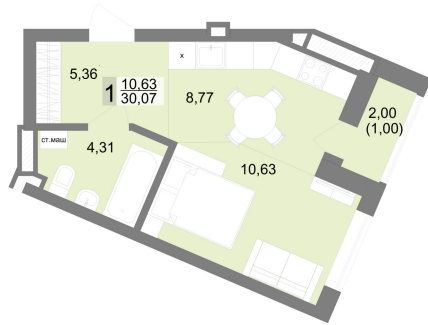

Студийная квартира 30.07 м² №59 - ЖК «На Тенистой»

На Тенистой оч. 4 с. 1Д

Планировка

На этаже

Шахматка

Очередь 4 Секция 1Д
 Срок сдачи II кв.2027 Этаж 7/22
 Площадь 30.07 м² Комнат Студия

кухня-гостиная

Ипотека от 10 241 Р/мес