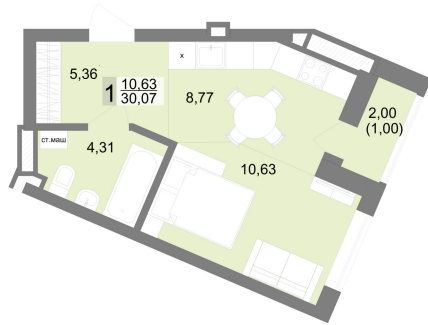

Студийная квартира 30.07 м² №59 - ЖК «На Тенистой»

На Тенистой оч. 4 с. 1Д

Планировка

На этаже

Шахматка

Очередь 4 Секция 1Д
 Срок сдачи II кв.2027 Этаж 7/22
 Площадь 30.07 м² Комнат Студия

кухня-гостиная

Ипотека от 19 235 Р/мес