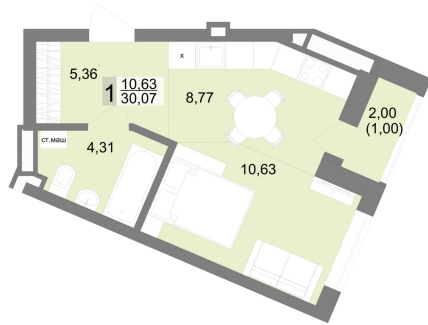

# Студийная квартира 30.07 м<sup>2</sup> №59 - ЖК «На Тенистой»

На Тенистой оч. 4 с. 1Д

Планировка

На этаже

Шахматка

Очередь ..... 4 Секция ..... 1Д  
Срок сдачи ..... II кв.2027 Этаж ..... 7/22  
Площадь ..... 30.07 м<sup>2</sup> Комнат ..... Студия