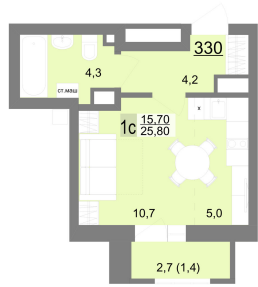

Студийная квартира 25.6 м² №330 - ЖК «Новый ВИЗ»

Новый ВИЗ оч. 2 с. 1

Планировка

На этаже

Шахматка

Очередь 2 Секция 1
 Срок сдачи III кв.2026 Этаж 15/18
 Площадь 25.3 м² Комнат Студия

кухня-гостиная совмещенный санузел