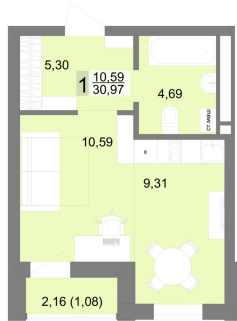

Студийная квартира 30.97 м² №30 - ЖК «На Тенистой»

На Тенистой оч. 4 с. 1Д

Планировка

На этаже

Шахматка

Очередь 4 Секция 1Д
 Срок сдачи II кв.2027 Этаж 4/22
 Площадь 30.97 м² Комнат Студия

кухня-гостиная

Ипотека от 19 614 ₽/мес