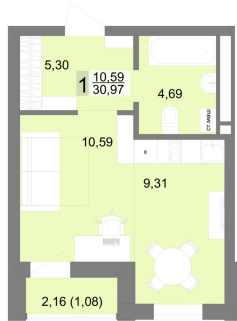

Студийная квартира 30.97 м² №30 - ЖК «На Тенистой»

На Тенистой оч. 4 с. 1Д

Планировка

На этаже

Шахматка

Очередь 4 Секция 1Д
 Срок сдачи II кв.2027 Этаж 4/22
 Площадь 30.97 м² Комнат Студия

кухня-гостиная

Ипотека от 19 854 ₽/мес