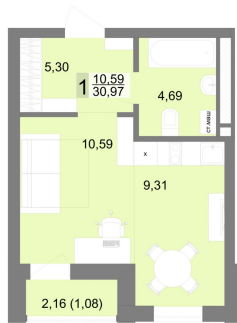

# Студийная квартира 30.97 м² №30 - ЖК «На Тенистой»

На Тенистой оч. 4 с. 1Д

Планировка

На этаже

Шахматка

Очередь ..... 4 Секция ..... 1Д  
 Срок сдачи ..... II кв.2027 Этаж ..... 4/22  
 Площадь ..... 30.97 м² Комнат ..... Студия