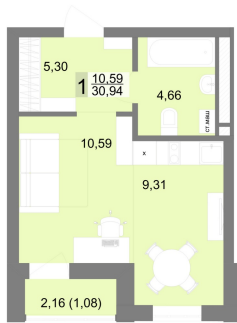

# Студийная квартира 30.94 м² №41 - ЖК «На Тенистой»

На Тенистой оч. 4 с. 1Д

Планировка

На этаже

Шахматка

Очередь ..... 4 Секция ..... 1Д  
 Срок сдачи ..... II кв.2027 Этаж ..... 5/22  
 Площадь ..... 30.94 м² Комнат ..... Студия