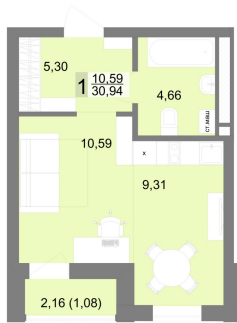

Студийная квартира 30.94 м² №41 - ЖК «На Тенистой»

На Тенистой оч. 4 с. 1Д

Планировка

На этаже

Шахматка

Очередь 4 Секция 1Д
 Срок сдачи II кв.2027 Этаж 5/22
 Площадь 30.94 м² Комнат Студия

кухня-гостиная

Ипотека от 19 661 Р/мес