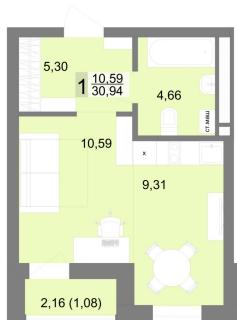

Студийная квартира 30.94 м² №41 - ЖК «На Тенистой»

На Тенистой оч. 4 с. 1Д

Планировка

На этаже

Шахматка

Очередь 4 Секция 1Д
 Срок сдачи II кв.2027 Этаж 5/22
 Площадь 30.94 м² Комнат Студия

кухня-гостиная

Ипотека от 10 468 Р/мес