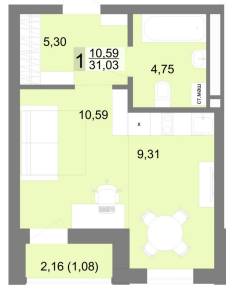

Студийная квартира 31.03 м² №8 - ЖК «На Тенистой»

На Тенистой оч. 4 с. 1Д

Планировка

На этаже

Шахматка

Очередь 4 Секция 1Д
 Срок сдачи II кв.2027 Этаж 2/22
 Площадь 31.03 м² Комнат Студия

кухня-гостиная

Ипотека от 19 761 ₽/мес