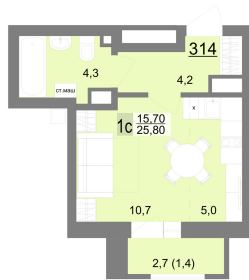

# Студийная квартира 25.6 м² №314 - ЖК «Новый ВИЗ»

Новый ВИЗ оч. 2 с. 1

Планировка

На этаже

Шахматка

Очередь ..... 2 Секция ..... 1  
 Срок сдачи ..... III кв.2026 Этаж ..... 13/18  
 Площадь ..... 25.6 м² Комнат ..... Студия