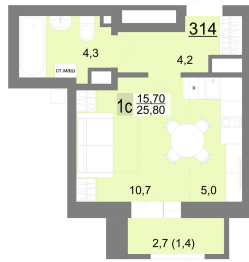

# Студийная квартира 25.6 м² №314 - ЖК «Новый ВИЗ»

Новый ВИЗ оч. 2 с. 1

Планировка

На этаже

Шахматка

Очередь ..... 2 Секция ..... 1  
 Срок сдачи ..... III кв.2026 Этаж ..... 13/18  
 Площадь ..... 25 м² Комнат ..... Студия