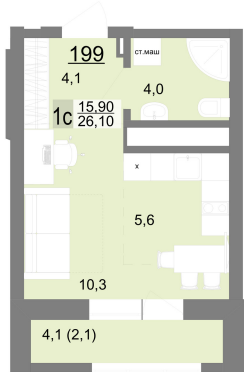

Студийная квартира 26.1 м² №199 - ЖК «Новый ВИЗ»

Новый ВИЗ оч. 2 с. 2

Планировка

На этаже

Шахматка

Очередь 2 Секция 2
 Срок сдачи III кв.2026 Этаж 24/26
 Площадь 25.9 м² Комнат Студия

кухня-гостиная

Ипотека от 22 845 Р/мес