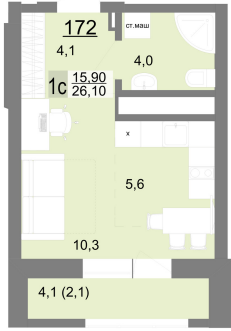

Студийная квартира 26.1 м² №172 - ЖК «Новый ВИЗ»

Новый ВИЗ оч. 2 с. 2

Планировка

На этаже

Шахматка

Очередь 2 Секция 2
 Срок сдачи III кв.2026 Этаж 21/26
 Площадь 25.9 м² Комнат Студия

кухня-гостиная

Ипотека от 22 645 Р/мес