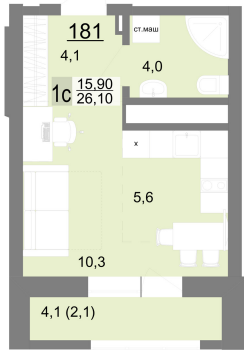

Студийная квартира 26.1 м² №181 - ЖК «Новый ВИЗ»

Новый ВИЗ оч. 2 с. 2

Планировка

На этаже

Шахматка

Очередь 2 Секция 2
 Срок сдачи III кв.2026 Этаж 22/26
 Площадь 25.9 м² Комнат Студия

кухня-гостиная

Ипотека от 22 725 Р/мес