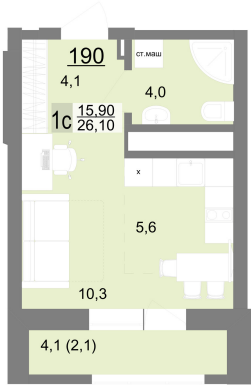

Студийная квартира 26.1 м² №190 - ЖК «Новый ВИЗ»

Новый ВИЗ оч. 2 с. 2

Планировка

На этаже

Шахматка

Очередь	2	Секция	2
Срок сдачи	III кв.2026	Этаж	23/26
Площадь	25.8 м²	Комнат	Студия

кухня-гостиная

Ипотека от 22 765 Р/мес