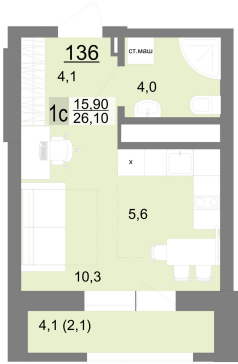

Студийная квартира 26.1 м² №136 - ЖК «Новый ВИЗ»

Новый ВИЗ оч. 2 с. 2

Планировка

На этаже

Шахматка

Очередь 2 Секция 2
 Срок сдачи III кв.2026 Этаж 17/26
 Площадь 25.7 м² Комнат Студия

кухня-гостиная

Ипотека от 22 406 Р/мес