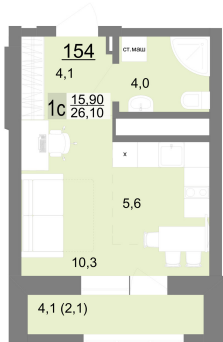

Студийная квартира 26.1 м² №154 - ЖК «Новый ВИЗ»

Новый ВИЗ оч. 2 с. 2

Планировка

На этаже

Шахматка

Очередь	2	Секция	2
Срок сдачи	III кв.2026	Этаж	19/26
Площадь	25.7 м²	Комнат	Студия

кухня-гостиная

Ипотека от 22 525 Р/мес