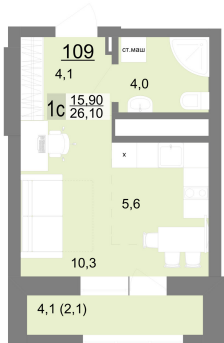

Студийная квартира 26.1 м² №109 - ЖК «Новый ВИЗ»

Новый ВИЗ оч. 2 с. 2

Планировка

На этаже

Шахматка

Очередь	2	Секция	2
Срок сдачи	III кв.2026	Этаж	14/26
Площадь	26.1 м²	Комнат	Студия

кухня-гостиная

Ипотека от 22 206 Р/мес