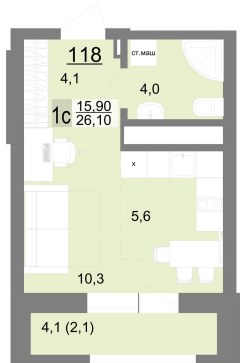

Студийная квартира 26.1 м² №118 - ЖК «Новый ВИЗ»

Новый ВИЗ оч. 2 с. 2

Планировка

На этаже

Шахматка

Очередь	2	Секция	2
Срок сдачи	III кв.2026	Этаж	15/26
Площадь	26.1 м²	Комнат	Студия

кухня-гостиная

Ипотека от 22 286 Р/мес