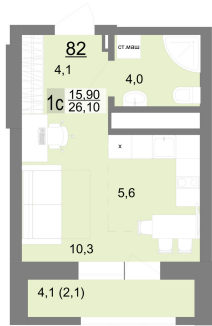

Студийная квартира 26.1 м² №82 - ЖК «Новый ВИЗ»

Новый ВИЗ оч. 2 с. 2

Планировка

На этаже

Шахматка

Очередь	2	Секция	2
Срок сдачи	III кв.2026	Этаж	11/26
Площадь	26.1 м²	Комнат	Студия

кухня-гостиная

Ипотека от 22 046 Р/мес