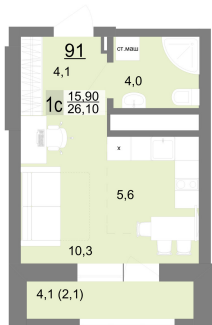

# Студийная квартира 26.1 м² №91 - ЖК «Новый ВИЗ»

Новый ВИЗ оч. 2 с. 2

Планировка

На этаже

Шахматка

Очередь ..... 2 Секция ..... 2  
 Срок сдачи ..... III кв.2026 Этаж ..... 12/26  
 Площадь ..... 26.1 м² Комнат ..... Студия

кухня-гостиная

Ипотека от 22 086 Р/мес

5 142 900 Р <sup>5-530</sup><sub>000-Р</sub> -7%