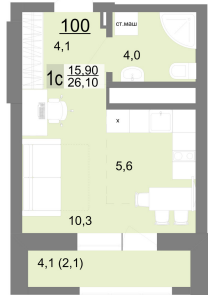

Студийная квартира 26.1 м² №100 - ЖК «Новый ВИЗ»

Новый ВИЗ оч. 2 с. 2

Планировка

На этаже

Шахматка

Очередь 2 Секция 2
 Срок сдачи III кв.2026 Этаж 13/26
 Площадь 26.1 м² Комнат Студия

кухня-гостиная

Ипотека от 22 166 Р/мес