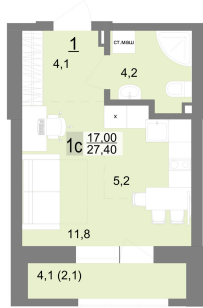

# Студийная квартира 27.4 м² №1 - ЖК «Новый ВИЗ»

Новый ВИЗ оч. 2 с. 2

Планировка

На этаже

Шахматка

Очередь ..... 2 Секция ..... 2  
 Срок сдачи ..... III кв.2026 Этаж ..... 2/26  
 Площадь ..... 27.1 м² Комнат ..... Студия