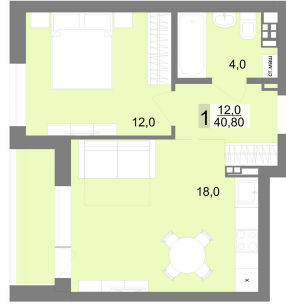

1-комнатная квартира 40.8 м² №194 - ЖК «Белый парус»

Белый парус оч. 3 с. 4

Планировка

На этаже

Шахматка

Очередь 3 Секция 4
 Срок сдачи II кв.2026 Этаж 10/17
 Площадь 41.2 м² Комнат 1

кухня-гостиная совмещенный санузел