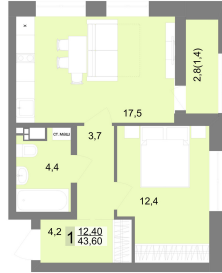

1-комнатная квартира 43.6 м² №270 - ЖК «Белый парус»

Белый парус оч. 3 с. 5

Планировка

На этаже

5 секция, типовый(ые) этаж

Шахматка

Очередь	3	Секция	5
Срок сдачи	II кв.2026	Этаж	4/9
Площадь	43.9 м ²	Комнат	1

- кухня-гостиная
- совмещенный санузел

Ипотека от 40 290 Р/мес

9 381 840 Р ¹⁰⁻⁴⁰⁰ _{000-Р} -9%