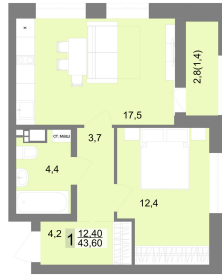

1-комнатная квартира 43.9 м² №270 - ЖК «Белый парус»

Белый парус оч. 3 с. 5

Планировка

На этаже

5 секция, типовый(ые) этаж

Шахматка

Очередь 3 Секция 5
Срок сдачи II кв.2026 Этаж 4/9
Площадь 43.9 м² Комнат 1

кухня-гостиная совмещенный санузел

Ипотека от 41 537 Р/мес

9 672 000 Р ¹⁰⁻⁴⁰⁰ _{000-Р} -7%