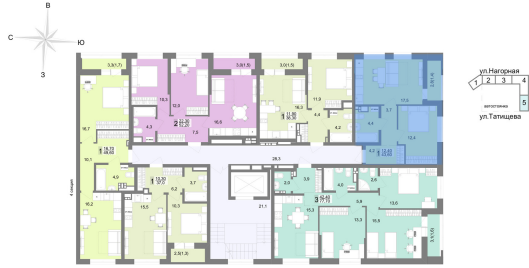

1-комнатная квартира 43.6 м² №270 - ЖК «Белый парус»

Белый парус оч. 3 с. 5

Планировка

На этаже

5 секция, типовый(ые) этаж

Шахматка

Очередь	3	Секция	5
Срок сдачи	II кв.2026	Этаж	4/9
Площадь	43.9 м ²	Комнат	1

- кухня-гостиная
- совмещенный санузел

Ипотека от 40 290 Р/мес

9 381 840 Р ¹⁰⁻⁴⁰⁰ _{000-Р} -9%