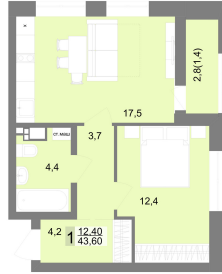

1-комнатная квартира 44.1 м² №276 - ЖК «Белый парус»

Белый парус оч. 3 с. 5

Планировка

На этаже

5 секция, типовый(5) этаж

Шахматка

Очередь	3	Секция	5
Срок сдачи	II кв.2026	Этаж	5/9
Площадь	44.1 м ²	Комнат	1

кухня-гостиная совмещенный санузел

Ипотека от 41 736 Р/мес

9 718 500 Р ¹⁰⁻⁴⁵⁰ _{000 Р} -7%