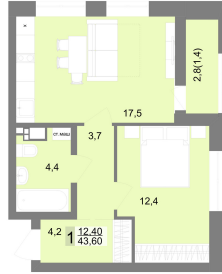

1-комнатная квартира 43.6 м² №276 - ЖК «Белый парус»

Белый парус оч. 3 с. 5

Планировка

На этаже

5 секция, типовый(5) этаж

Шахматка

Очередь	3	Секция	5
Срок сдачи	II кв.2026	Этаж	5/9
Площадь	44.1 м ²	Комнат	1

кухня-гостиная совмещенный санузел

Ипотека от 40 484 ₽/мес

9 426 945 ₽ ¹⁰⁻⁴⁵⁰_{000-₽} -9%