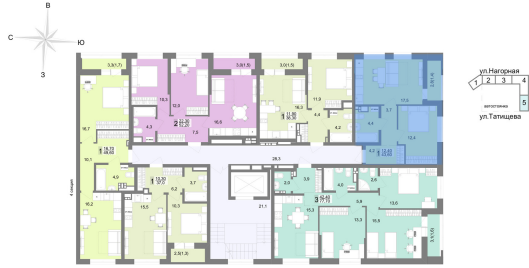

1-комнатная квартира 44.1 м² №276 - ЖК «Белый парус»

Белый парус оч. 3 с. 5

Планировка

На этаже

5 секция, типовый(5) этаж

Шахматка

Очередь	3	Секция	5
Срок сдачи	II кв.2026	Этаж	5/9
Площадь	44.1 м ²	Комнат	1