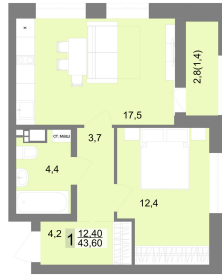

1-комнатная квартира 43.6 м² №282 - ЖК «Белый парус»

Белый парус оч. 3 с. 5

Планировка

На этаже

5 секция, типовый(е) этаж

Шахматка

Очередь	3	Секция	5
Срок сдачи	II кв.2026	Этаж	6/9
Площадь	44.1 м ²	Комнат	1

кухня-гостиная совмещенный санузел

Ипотека от 40 678 Р/мес

9 472 050 Р ^{10 500}_{000 Р} -9%