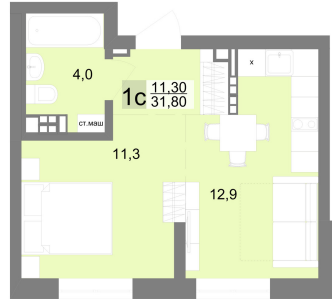

Студийная квартира 31.8 м² №236 - ЖК «Белый парус»

Белый парус оч. 3 с. 4

Планировка

На этаже

Шахматка

Очередь 3 Секция 4
 Срок сдачи II кв.2026 Этаж 15/17
 Площадь 31.8 м² Комнат Студия

кухня-гостиная совмещенный санузел