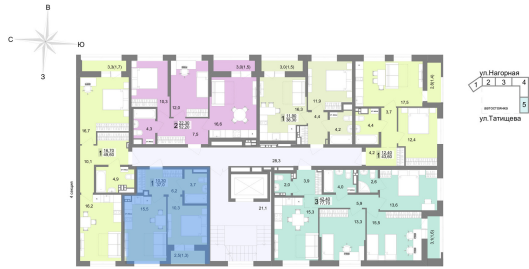

1-комнатная квартира 37 м² №254 - ЖК «Белый парус»

Белый парус оч. 3 с. 5

Планировка

На этаже

5 секция, типовый(ые) этаж

Шахматка

Очередь	3	Секция	5
Срок сдачи	II кв.2026	Этаж	2/9
Площадь	37 м²	Комнат	1

кухня-гостиная совмещенный санузел