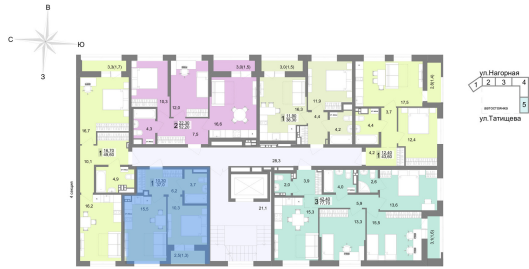

1-комнатная квартира 37 м² №254 - ЖК «Белый парус»

Белый парус оч. 3 с. 5

Планировка

На этаже

5 секция, типовый(5) этаж

Шахматка

Очередь 3 Секция 5
 Срок сдачи II кв.2026 Этаж 2/9
 Площадь 37 м² Комнат 1

кухня-гостиная совмещенный санузел