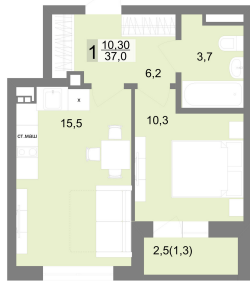

1-комнатная квартира 37 м² №254 - ЖК «Белый парус»

Белый парус оч. 3 с. 5

Планировка

На этаже

5 секция, типовый(ые) этаж

Шахматка

Очередь	3	Секция	5
Срок сдачи	II кв.2026	Этаж	2/9
Площадь	37 м²	Комнат	1

кухня-гостиная совмещенный санузел