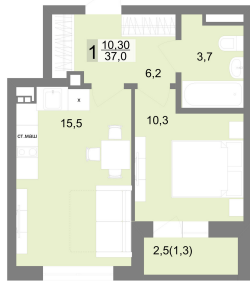

1-комнатная квартира 37 м² №254 - ЖК «Белый парус»

Белый парус оч. 3 с. 5

Планировка

На этаже

5 секция, типовый(5) этаж

Шахматка

Очередь 3 Секция 5
 Срок сдачи II кв.2026 Этаж 2/9
 Площадь 37 м² Комнат 1

кухня-гостиная совмещенный санузел