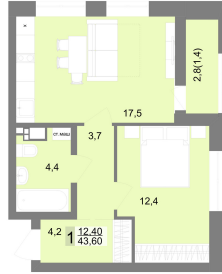

1-комнатная квартира 43.6 м² №258 - ЖК «Белый парус»

Белый парус оч. 3 с. 5

Планировка

На этаже

5 секция, типовый(ые) этаж

Шахматка

Очередь	3	Секция	5
Срок сдачи	II кв.2026	Этаж	2/9
Площадь	43.9 м ²	Комнат	1

кухня-гостиная совмещенный санузел

Ипотека от 39 903 Р/мес

9 291 630 Р ¹⁰⁻³⁰⁰_{000-Р} -9%