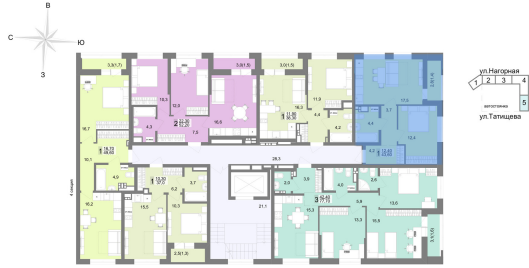

1-комнатная квартира 43.6 м² №258 - ЖК «Белый парус»

Белый парус оч. 3 с. 5

Планировка

На этаже

5 секция, типовый(ые) этаж

Шахматка

Очередь	3	Секция	5
Срок сдачи	II кв.2026	Этаж	2/9
Площадь	43.9 м ²	Комнат	1