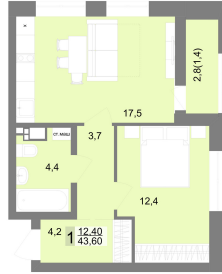

1-комнатная квартира 43.9 м² №258 - ЖК «Белый парус»

Белый парус оч. 3 с. 5

Планировка

На этаже

5 секция, типовый(ые) этаж

Шахматка

Очередь	3	Секция	5
Срок сдачи	II кв.2026	Этаж	2/9
Площадь	43.9 м ²	Комнат	1

кухня-гостиная совмещенный санузел

Ипотека от 41 137 Р/мес

9 579 000 Р ¹⁰⁻³⁰⁰ _{000 Р} -7%