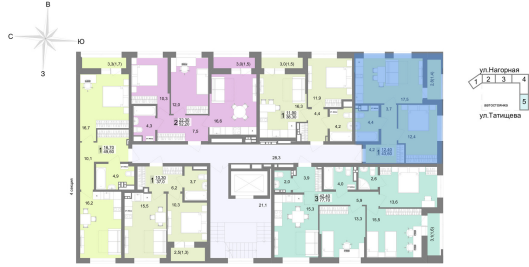

1-комнатная квартира 43.9 м² №258 - ЖК «Белый парус»

Белый парус оч. 3 с. 5

Планировка

На этаже

5 секция, типовый(ые) этаж

Шахматка

Очередь	3	Секция	5
Срок сдачи	II кв.2026	Этаж	2/9
Площадь	43.9 м ²	Комнат	1

кухня-гостиная совмещенный санузел

Ипотека от 41 137 Р/мес

9 579 000 Р ¹⁰⁻³⁰⁰ _{000 Р} -7%