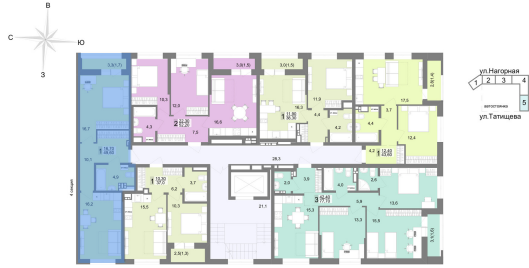

1-комнатная квартира 49.6 м² №261 - ЖК «Белый парус»

Белый парус оч. 3 с. 5

Планировка

На этаже

5 секция, типовый(ые) этаж

Шахматка

Очередь	3	Секция	5
Срок сдачи	II кв.2026	Этаж	3/9
Площадь	49.8 м²	Комнат	1