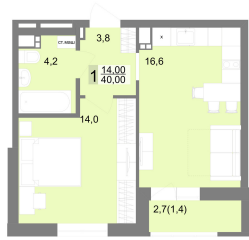

1-комнатная квартира 40 м² №28 - ЖК «Белый парус»

Белый парус оч. 3 с. 2

Планировка

На этаже

Шахматка

Очередь	3	Секция	2
Срок сдачи	II кв.2026	Этаж	1/9
Площадь	40.5 м²	Комнат	1

кухня-гостиная совмещенный санузел