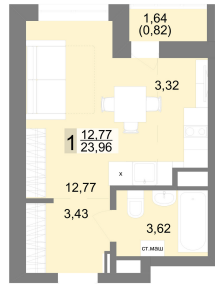

Студийная квартира 24.2 м² №362 - ЖК «Новация»

Новация с. 2

Планировка

На этаже

Шахматка

Секция 2 Срок сдачи II кв.2026

Этаж 27/27 Площадь 24.2 м²

Комнат Студия

кухня-гостиная ниша для гардероба совмещенный санузел

Ипотека от 19 853 Р/мес

4 623 030 Р ⁴⁻⁹⁷¹ _{000-Р} -7%