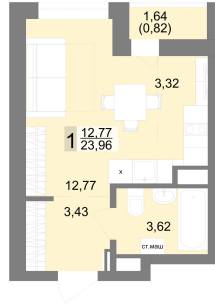

Студийная квартира 23.96 м² №362 - ЖК «Новация»

Новация с. 2

Планировка

На этаже

Таблица (11/27) этаж

Шахматка

Секция 2 Срок сдачи II кв.2026

Этаж 27/27 Площадь 24.2 м²

Комнат Студия

кухня-гостиная ниша для гардероба совмещенный санузел

Ипотека от 19 853 Р/мес

4 623 030 Р ⁴⁻⁹⁷¹_{000-Р} -7%