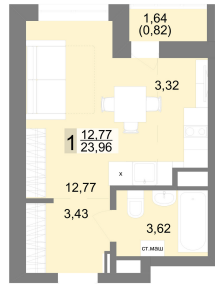

Студийная квартира 23.96 м² №362 - ЖК «Новация»

Новация с. 2

Планировка

На этаже

Шахматка

Секция 2 Срок сдачи II кв.2026

Этаж 27/27 Площадь 24.2 м²

Комнат Студия

кухня-гостиная ниша для гардероба совмещенный санузел

Ипотека от 21 348 Р/мес

4 971 000 Р