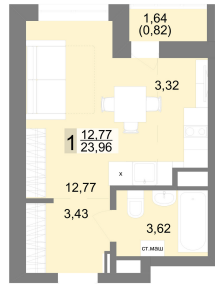

# Студийная квартира 24.2 м² №362 - ЖК «Новация»

Новация с. 2

Планировка

На этаже

Шахматка

Секция ..... 2      Срок сдачи ..... II кв.2026

Этаж ..... 27/27      Площадь ..... 24.2 м²

Комнат ..... Студия

кухня-гостиная    ниша для гардероба    совмещенный санузел

Ипотека от 10 444 Р/мес

4 623 030 Р <sup>4-971</sup><sub>000-Р</sub> -7%